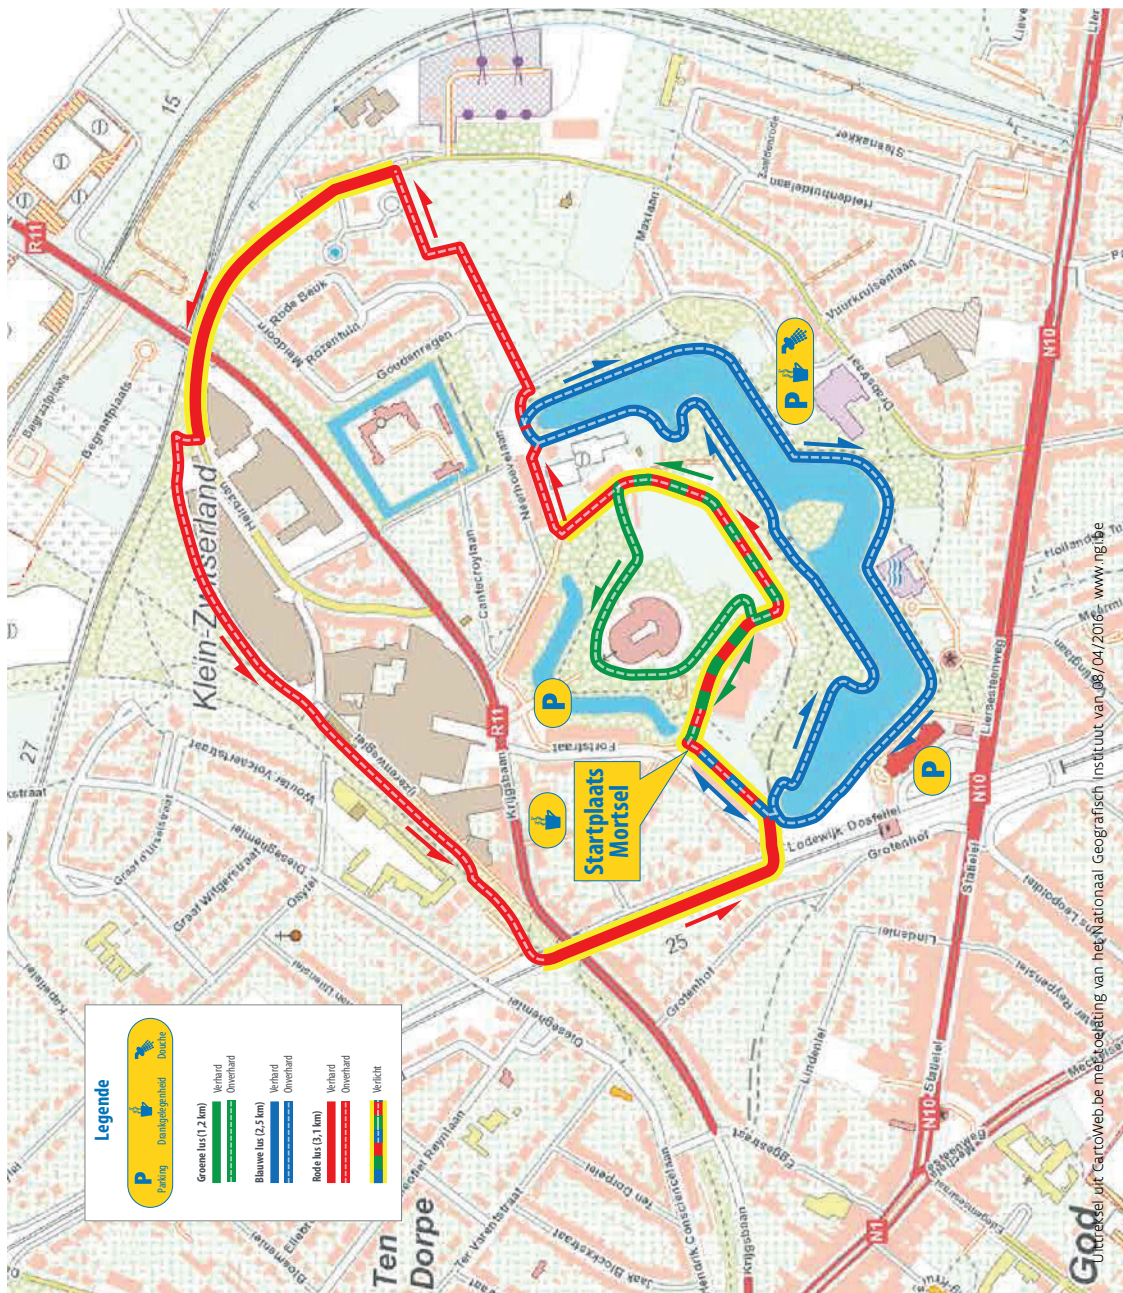

Loopomloop

Mortsel

Startplaats

FORT 4
Fortstraat 100
2640 Mortsel

Signalisatiesymbolen en afstanden

- 12 km 78 % onverhard
- 2,5 km 100 % onverhard
- 31 km 67 % onverhard

Meer informatie vind je op sport.vlaanderen.be/loopomlopen
Voor het melden van problemen i.v.m. verdwenen signalisatie! contacteer de sportdienst van Mortsel (03 444 17 17, onthaal@mortsel.be)