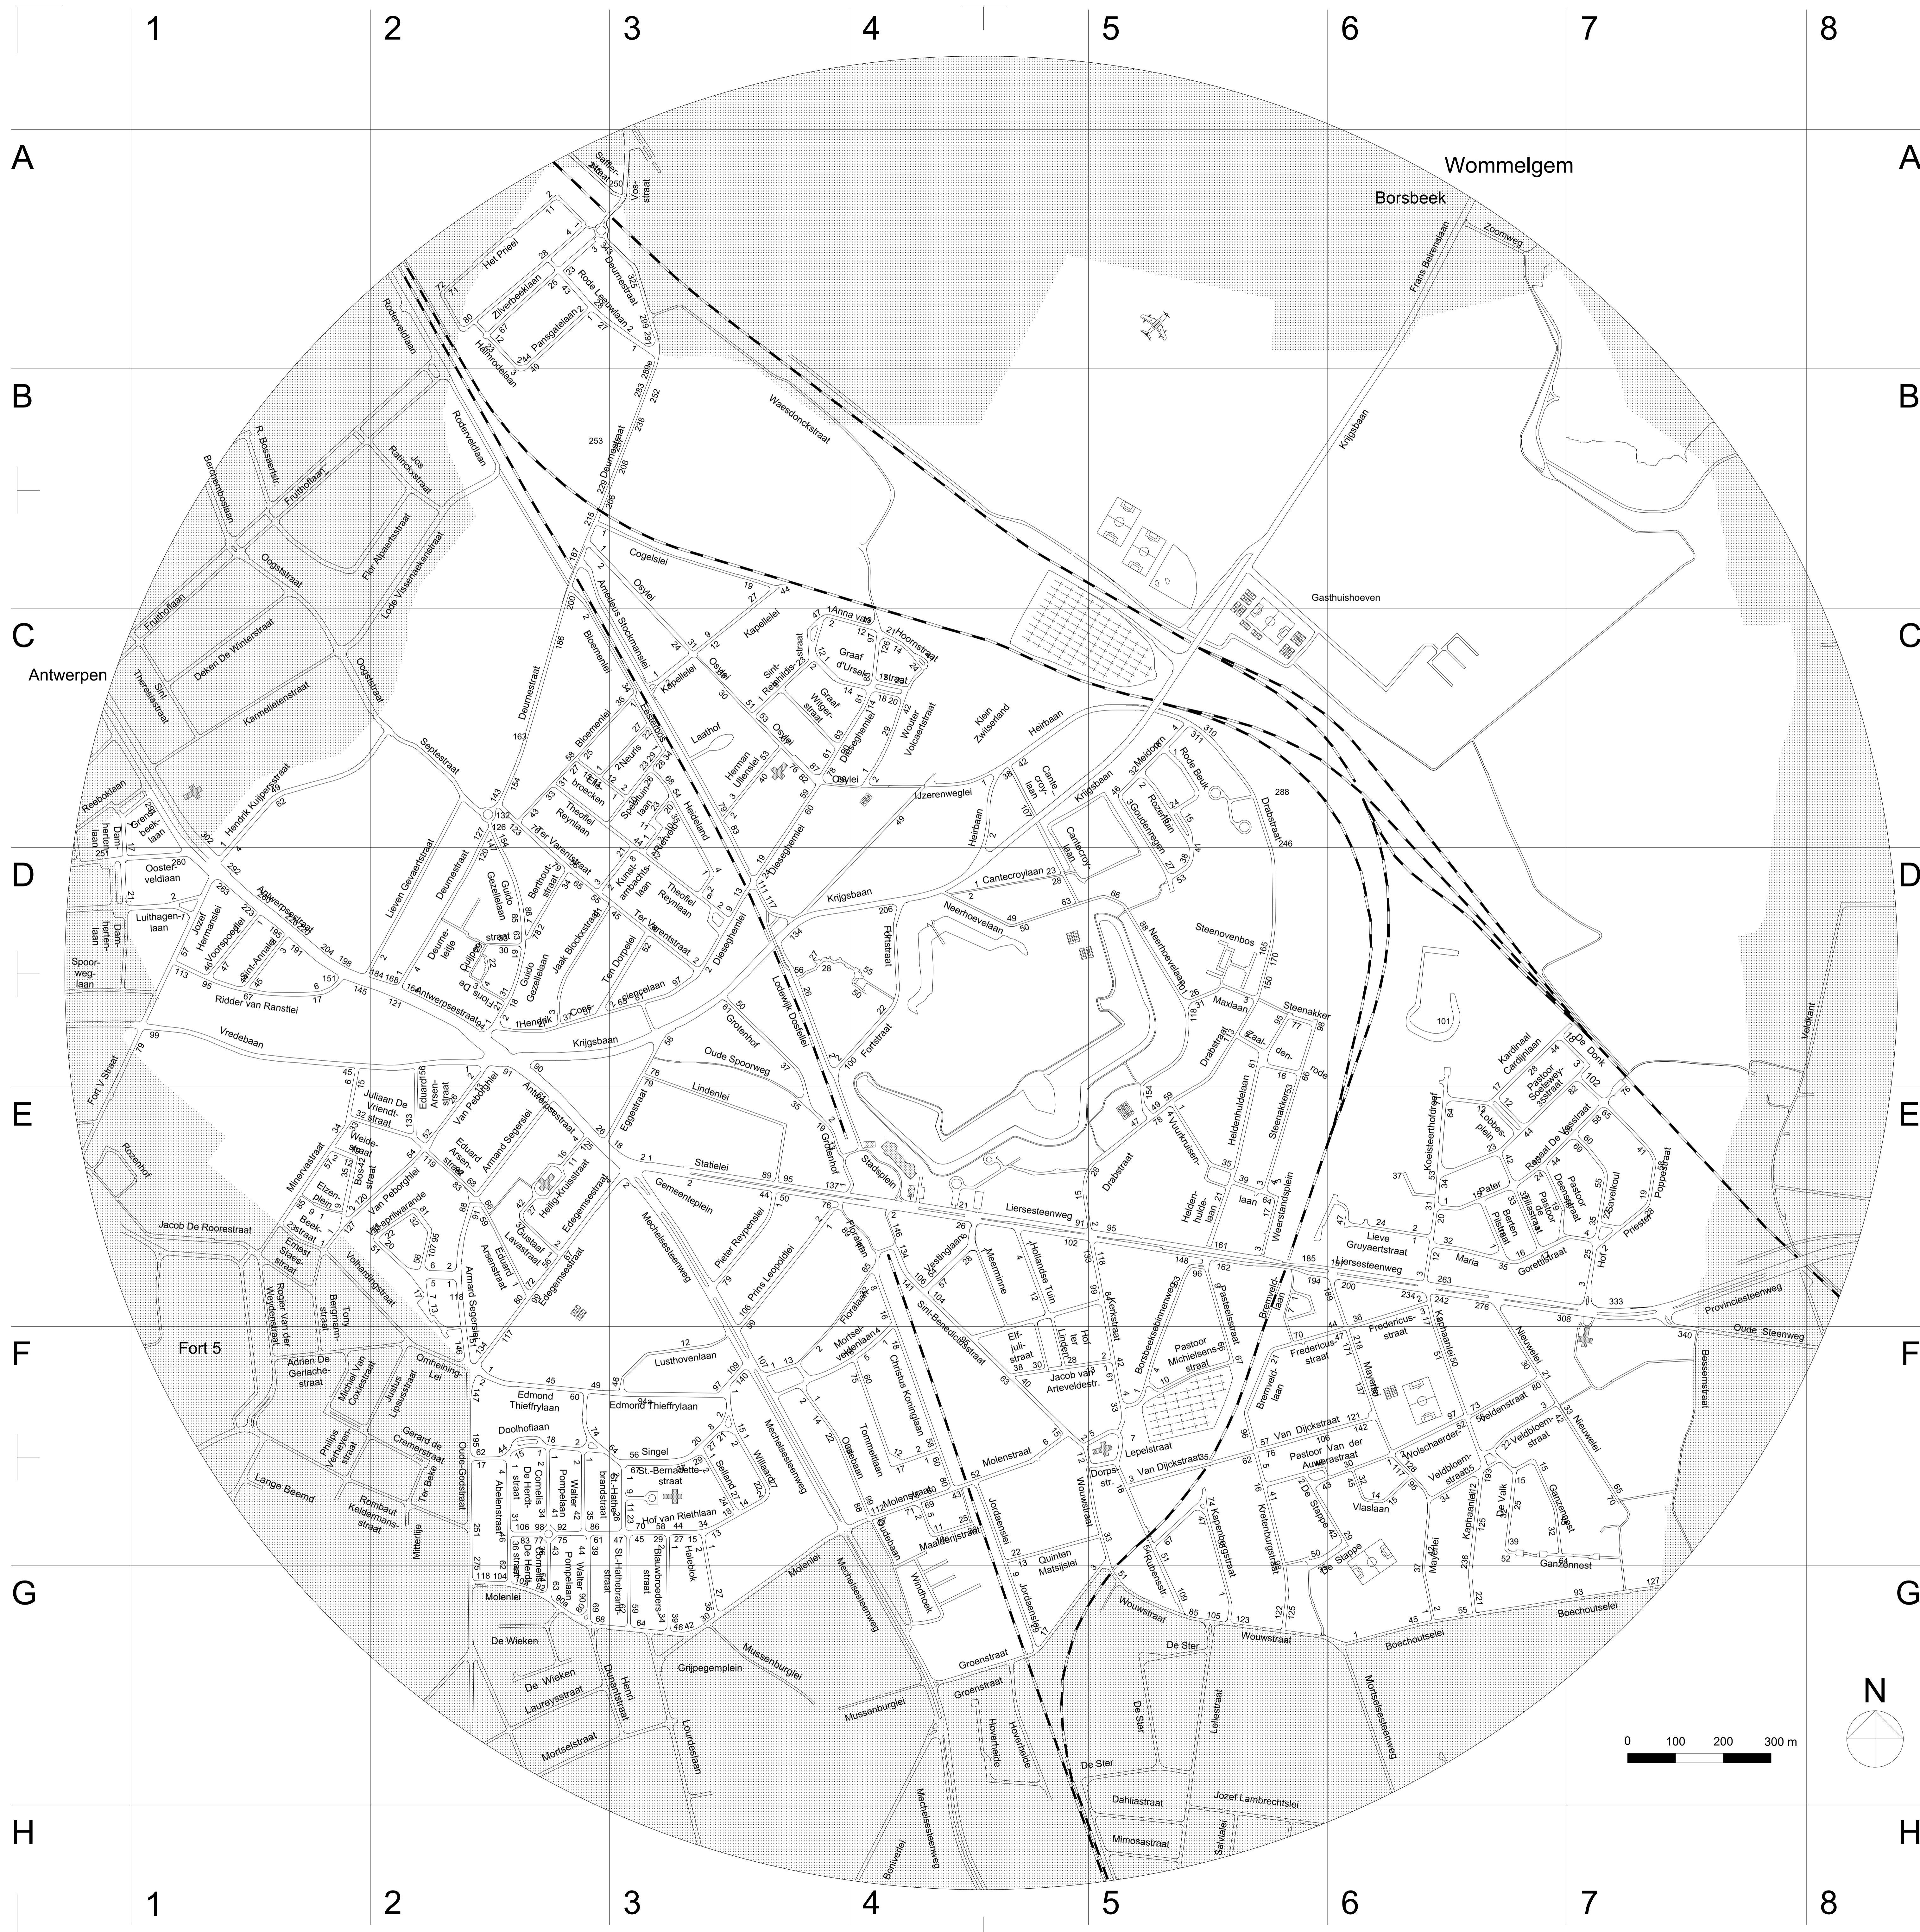

STAD MORTSEL

PROVINCIE ANTWERPEN

plattegrond

Abelenstraat	F2	Heirbaan	C4-5	Pastoor Deensstraat	E6
Amedeus Stockmanslei	B2-D3	Heidenhuldelaan	DE5	Pastoor de Tiliastraat	E6
Anna van Hoornstraat	C3-4	Hendrik Consciencelaan	D2-3	Pastoor Michielsensstraat	F5
Antwerpestraat	DE2	Hendrik Kuijpersstraat	C1	Pastoor Soeteweystraat	DE6
Armand Segerslei	EF2	Herman Ullenslei	C3	Past. Van der Auwerstraat	F5
Beekstraat	E1	Het Prieel	A2	Pater Renaat De Vosstraat	E6-7
Berten Pilstraat	E6	Hof Savelkoul	E7	Pieter Reyenslei	E3
Berthoutstraat	D2	Hof ter Linden	EF4	Priester Poppestraat	E7
Blauwbroedersstraat	FG3	Hof van Riethlaan	F2-3	Prins Leopoldlei	E3
Bloemenlei	B2-C3	Hollandse Tuin	E4	Quinten Matsijslei	F4
Boechoutselei	G6-7	IJzerenweglei	C4	Ridder van Ranstlei	D1
Borsbeekse binnenweg	EF5	Jaak Blockxstraat	D2	Rietveld	C3
Bosstraat	E1	Jacob van Arteveldestraat	F4-5	Rode Beuk	C5
Bremveldlaan	F5	Jordaenslei	FG4	Rode Leeuwlaan	A2-3
Cantecroylaan	CD4	Jozef Hermanslei	D1	Rozenveldlaan	AB2
Christus Koninglaan	F4	Juliaan De Vriendtstraat	E1-2	Rozentuin	C5
Cogelslei	B2-3	Kapellelei	C3	Rubensstraat	FG5
Cornelis De Herdtstraat	FG2	Kapenbergstraat	FG3	Saffierstraat	A2
Damhertenlaan	C0	Kaphaanlei	EF6	Selland	F3
De Donk	D6-7	Kardinaal Cardijnlaan	D6	Septestraat	C2
De Stappe	F5	Kerkstraat	E4-F5	Singel	F2-3
Deurneleitje	D2	Koeisteerthofdreef	DE6	Sint-Annalei	D1
Deurnestraat	B3-D2	Kretemburgstraat	FG5	Sint-Benedictusstraat	EF4
De Valk	F6	Krijgsbaan	D2-E6	Sint-Bernadettestraat	F3
Dieseghemlei	CD3	Kunstabachtslaan	D2-C3	Sint-Hathebrandstraat	FG3
Doolhoflaan	F2	Laathof	C3	Sint-Reinhildisstraat	C3
Dorpsstraat	F4-5	Lepelstraat	F5	Speeltuinaan	C2-3
Drabstraat	E4-C5	Lierssteenweg	E5-7	Stadsplein	E4
Edegemsestraat	E2	Lieve Gruyaertstraat	E5-6	Statielei	E3-4
Edmond Thieffrylaan	F2-3	Lieven Gevaertstraat	C2-D1	Steenakker	DE5
Eduard Arsenstraat	E2	Lindenlei	D2	Steenovenbos	D5
Eesterbos	C3	Lobbesplein	E6	Ten Dorpelei	D2-3
Eggestraat	D3-E2	Lode Vissenaekenstraat	B2-C1	Ter Lorestraat	C2-D3
Eifjilstraat	E4	Lodewijk Dosfellei	D3-E4	Theoffiel Reynlaan	C2-D3
Ellebreecken	C2	Luthigenlaan	D1	Tomtelaan	F3-4
Elzenplein	E1	Lusthovenlaan	F3	Van Dijkstraat	F5-6
Floralaan	EF3	Maalderijstraat	F4	Van Peborghlei	DE2
Floris de Cuijperstraat	D2	Maria Gorettistraat	E6-7	Veldbloemstraat	F6
Fortstraat	D3-4	Maxlaan	D5	Vestinglaan	E4
Fredericusstraat	E6	Mayerlei	E5-G6	Vijf-aprilwarande	E1-2
Ganzennest	F6-7	Mechelsesteenweg	E3-G4	Vlaslaan	F6
Gasthuishoeven	BC5-6	Meerminne	E4	Voorspoedlei	D1
Gemeenteplein	E3	Meidoorn	C5	Vredebaan	D1-2
Goudenregen	CD5	Minervastraat	DE1	Vuurkruisenlaan	E5
Graaf d'Urselstraat	C3-4	Molenlei	FG3	Waesdonckstraat	A3-B4
Graaf Witgerstraat	C3	Molenselaan	F3-4	Walter Pompelaan	FG2
Grensbeeklaan	C1	Mortselveldenlaan	F3-4	Weerstandsplein	E5
Groenstraat	G4	Neerhoevelaan	D4-E5	Weidestraat	E1
Grotenhof	DE3	Neuris	C2-3	Willaard	F3
Guido Gezellelaan	D2-3	Nieuwelei	E6-F7	Windhoek	F4-G4
Gustaaf Lavastraat	E2	Oosterveldlaan	D1	Wolschaerderveldenstraat	F6
Haleblok	FG3	Osylei	B2-C3	Wouter Volcaertstraat	C4
Halmrodelaan	A2	Oudebaan	FG4	Wouwstraat	F4-G5
Heideland	CD3	Oude Spoorweg	D3	Zaaldenrode	D5
Heilig-Kruisstraat	E2	Pansgelaan	A2	Zilverbeeklaan	A2
		Pasteelstraat	EF5		